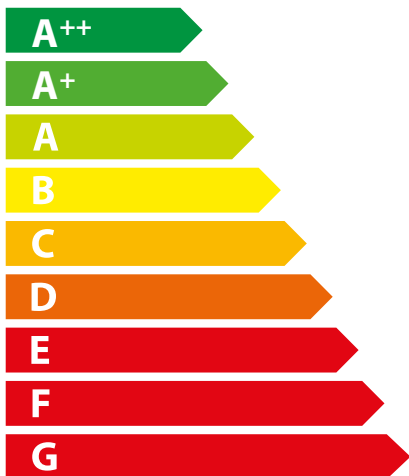

ENERG

енергия · ενεργεια

Extraflame®

COMFORT
P70 AIR

10,0
kW

ENERGIA · ЕНЕРГИЯ · ΕΝΕΡΓΕΙΑ · ENERGIJA · ENERGY · ENERGIE · ENERGI

2015/1186